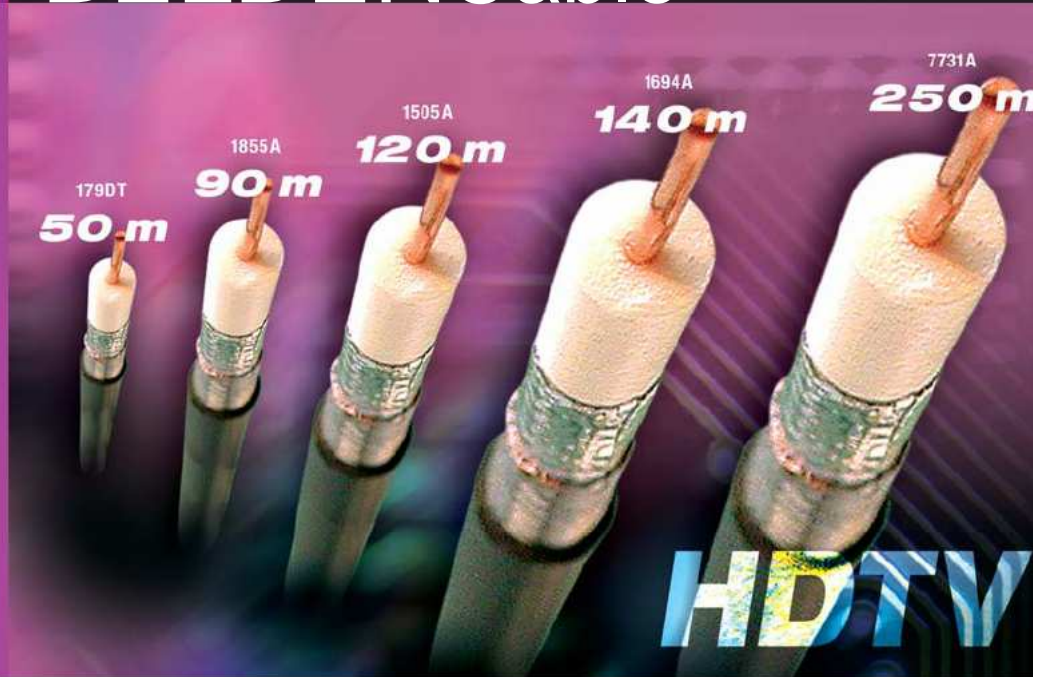

BELDENCable™

BeldenCable™通过提供安装型性能®以及将Brilliance®P系列精密视频电缆的扫描测试频率扩展到4.5 GHz的范围而超越了原有标准,从而为生产支持1080P HDTV/SDI格式的产品铺平了道路。

超越标准的BeldenCable™

Brilliance™系列广播视频同轴电缆经过专门设计,可以获得最大的带宽、最小的回波损耗以及最小的衰减损耗。该系列电缆可以满足在电气特性方面的苛刻要求并适用于在广播、影视后期制作以及其他关键视频应用领域中传输模拟与数字视频信号。

BeldenCable™将扫描频率扩展到4.5 GHz

目前的Brilliance™系列广播视频同轴电缆的性能规范已经从3 GHz扩展到了4.5 GHz,每一个卷轴的电缆都经过回波损耗的扫描测试并附有新的较高频率认证。

这种扩展设计用于确保广播商、尖端广播设备制造商以及其他标准组织在从现有的1080i(隔行式)HD格式开始转向新兴的1080p(逐行式)格式、协议以及设备时-这种新兴格式需要2倍于1080i的带宽-可以继续保持高性能与高可靠性。

BeldenCable™是首家为适应这种新兴格式而执行扫描测试与认证的电缆制造厂商。

1088i的必要条件与1080p的线格式及传输协议对比:

线格式	图像分辨率	每秒传输帧数	HDTV/SDI 视频工作频率	测试频率
1080i	1920 x 1080 像素	60 隔行式	0.743 GHz	2.25 GHz
1080p	1920 x 1080 像素	60 逐行式	1.485 GHz	4.5 GHz