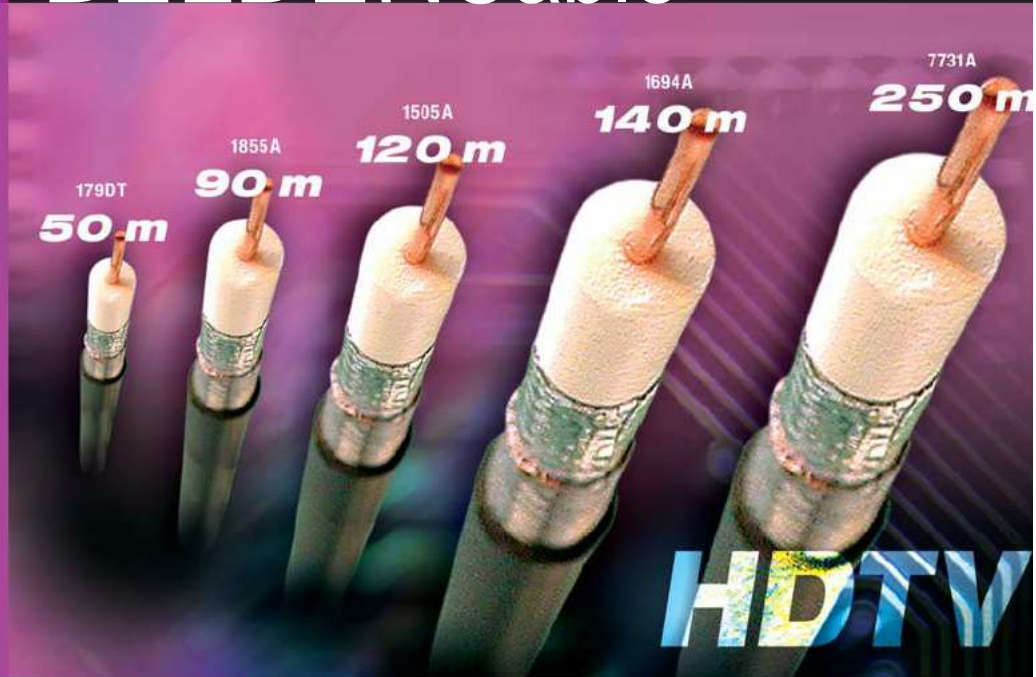

BELDENCable™

BeldenCable™通过提供安装型性能®以及将Brilliance®P系列精密视频电缆的扫描测试频率扩展到4.5 GHz的范围而超越了原有标准,从而为生产支持1080P HDTV/SDI格式的产品铺平了道路。

超越标准的BeldenCable™

Brilliance™系列广播视频同轴电缆经过专门设计,可以获得最大的带宽、最小的回波损耗以及最小的衰减损耗。该系列电缆可以满足在电气特性方面的苛刻要求并适用于在广播、影视后期制作以及其他关键视频应用领域中传输模拟与数字视频信号。

BeldenCable™将扫描频率扩展到4.5 GHz

目前的Brilliance™系列广播视频同轴电缆的性能规范已经从3 GHz扩展到了4.5 GHz,每一个卷轴的电缆都经过回波损耗的扫描测试并附有新的较高频率认证。

这种扩展设计用于确保广播商、尖端广播设备制造商以及其他标准组织在从现有的1080i(隔行式)HD格式开始转向新兴的1080p(逐行式)格式、协议以及设备时-这种新兴格式需要2倍于1080i的带宽-可以继续保持高性能与高可靠性。

BeldenCable™是首家为适应这种新兴格式而执行扫描测试与认证的电缆制造厂商。

1088i的必要条件与1080p的线格式及传输协议对比:

线格式	图像分辨率	每秒传输帧数	HDTV/SDI 视频工作频率	测试频率
1080i	1920 x 1080 像素	60 隔行式	0.743 GHz	2.25 GHz
1080p	1920 x 1080 像素	60 逐行式	1.485 GHz	4.5 GHz